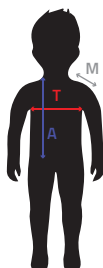

TABELLA TAGLIE GENERALE*

UOMO

	A	T	M
Taglie	Altezza busto	1/2 Tronco	Manica
S	69.5	48 cm	20.5 cm
M	71.5 cm	51 cm	21.5 cm
L	73.5 cm	54 cm	22.5 cm
XL	75.5 cm	57 cm	23.5 cm
2XL	78.25 cm	61 cm	25 cm
3XL	81 cm	65 cm	26.5 cm
4XL	83 cm	68 cm	27.5 cm

DONNA

	A	T	M
Taglie	Altezza busto	1/2 Tronco	Manica
S	59.5 cm	43 cm	14 cm
M	61 cm	45 cm	14.5 cm
L	63.25 cm	48 cm	15.25 cm
XL	65.5 cm	51 cm	16 cm
2XL	67.75 cm	54 cm	16.75 cm
3XL	70 cm	57 cm	17.5 cm

BAMBINO

	A	T	M
Taglie	Altezza busto	1/2 Tronco	Manica
4/6 anni	40.76 cm	31.5 cm	11.5 cm
6/8 anni	46.5 cm	34.5 cm	14 cm
8/10 anni	52 cm	37.5 cm	16.5 cm
10/12 anni	57 cm	40.5 cm	19.5 cm
12/14 anni	62 cm	43.5 cm	22.5 cm