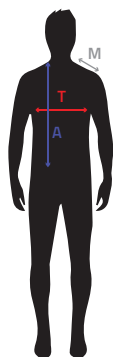

TABELLA TAGLIE GENERALE*

UOMO

	A	T	M
Taglie	Altezza busto	1/2 Tronco	Manica
S	69.5	48 cm	20.5 cm
M	71.5 cm	51 cm	21.5 cm
L	73.5 cm	54 cm	22.5 cm
XL	75.5 cm	57 cm	23.5 cm
2XL	78.25 cm	61 cm	25 cm
3XL	81 cm	65 cm	26.5 cm
4XL	83 cm	68 cm	27.5 cm

DONNA

	A	T	M
Taglie	Altezza busto	1/2 Tronco	Manica
S	59.5 cm	43 cm	14 cm
M	61 cm	45 cm	14.5 cm
L	63.25 cm	48 cm	15.25 cm
XL	65.5 cm	51 cm	16 cm
2XL	67.75 cm	54 cm	16.75 cm
3XL	70 cm	57 cm	17.5 cm

BAMBINO

	A	T	M
Taglie	Altezza busto	1/2 Tronco	Manica
4/6 anni	40.76 cm	31.5 cm	11.5 cm
6/8 anni	46.5 cm	34.5 cm	14 cm
8/10 anni	52 cm	37.5 cm	16.5 cm
10/12 anni	57 cm	40.5 cm	19.5 cm
12/14 anni	62 cm	43.5 cm	22.5 cm